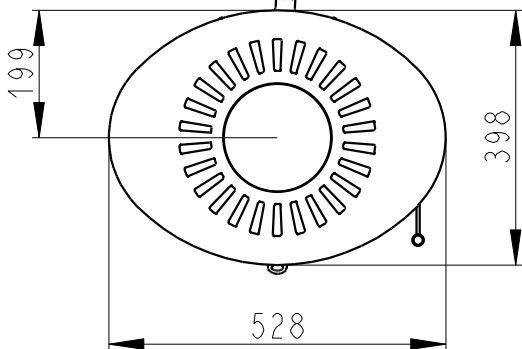

Rozmery v mm; Maße in mm; Dimensions in mm

# LAREDO AKKUM - KERAMIKA - 181C

143 kg

CENTRALNI PRIVOD VZDUCHU  
Zentralluftzufuhr  
Central air inlet  
Ø 120mm

KLAPKA KONVEKCIHO VZDUCHU  
KonvektionsLuftSchieber

SEKUNDARNI VZDUCH  
Sekundärluft  
Secondary air  
A/UND/AND  
PRIMARNI VZDUCH  
Primärluft  
Primary air