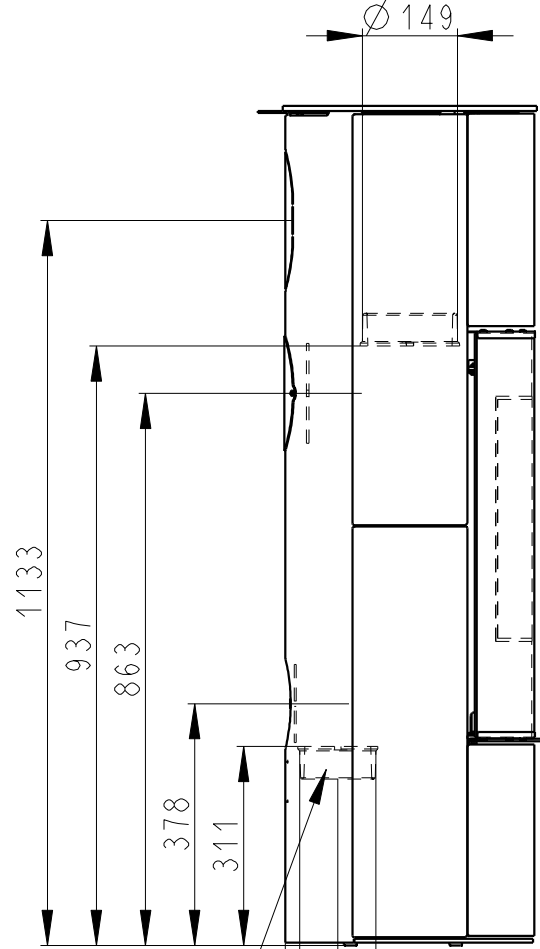

Rozmery v mm; Maße in mm; Dimensions in mm

# LAREDO AKKUM - KERAMIKA - 181C

143 kg

CENTRALNI PRIVOD VZDUCHU  
Zentralluftzufuhr  
Central air inlet  
Ø 120mm

KLAPKA KONVEKCIHO VZDUCHU  
KonvektionsLuftSchieber

SEKUNDARNI VZDUCH  
Sekundärluft  
Secondary air  
A/UND/AND  
PRIMARNI VZDUCH  
Primärluft  
Primary air