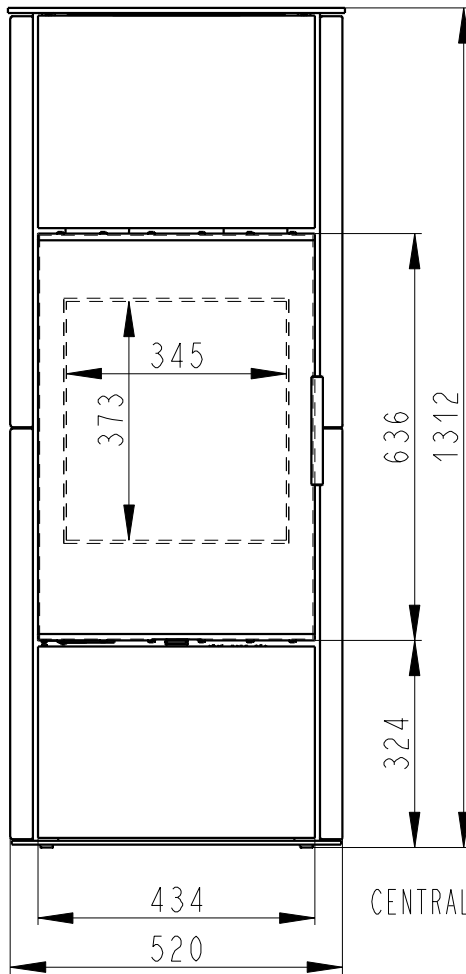

Rozmery v mm; Maße in mm; Dimensions in mm

# LAREDO AKKUM - KERAMIKA - 181C

143 kg

CENTRALNI PRIVOD VZDUCHU  
Zentralluftzufuhr  
Central air inlet  
Ø 120mm

KLAPKA KONVEKCIHO VZDUCHU  
KonvektionsLuftSchieber

SEKUNDARNI VZDUCH  
Sekundärluft  
Secondary air  
A/UND/AND  
PRIMARNI VZDUCH  
Primärluft  
Primary air